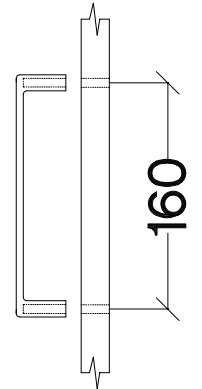

ZM 713x446

FRONT

| Ersatzteil Nummer | Dimension |
|-------------------|------------|
| KUH.70983 | 713x446x19 |
| KUH.90196 | 449x95x16 |

| L=160mm | M4x27mm |
|--|---|
|  |  |
| S | U8 |
| 1 | 2 |

ISM-KUH-01693

1

2

| | |
|--|--|
| L=160mm | M4x27mm |
|  |  |
| S | U8 |
| 1 | 2 |