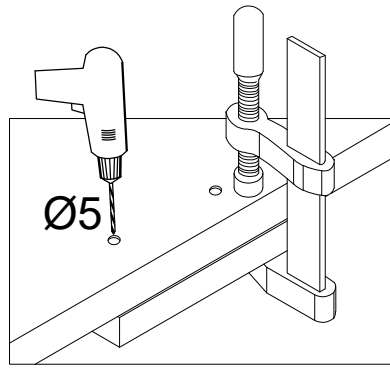

ZM 713x446

FRONT

| Ersatzteil Nummer | Dimension |
|-------------------|------------|
| KUH.70983 | 713x446x19 |
| KUH.90196 | 449x95x16 |

| L=160mm | M4x27mm |
|--|---|
|  |  |
| S | U8 |
| 1 | 2 |

ISM-KUH-01693

1

2

| | |
|--|--|
| L=160mm | M4x27mm |
|  |  |
| S | U8 |
| 1 | 2 |