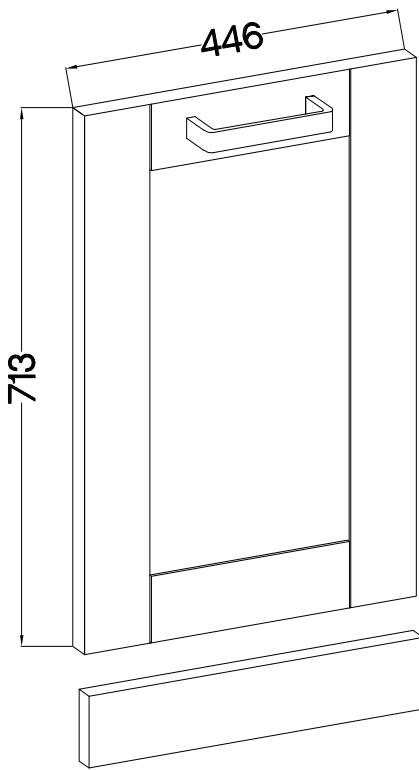

ZM 713x446

FRONT

| Ersatzteil Nummer | Dimension |
|-------------------|------------|
| KUH.70983 | 713x446x19 |
| KUH.90196 | 449x95x16 |

| L=160mm | M4x27mm |
|--|---|
|  |  |
| S | U8 |
| 1 | 2 |

ISM-KUH-01693

1

2

| | |
|--|--|
| L=160mm | M4x27mm |
|  |  |
| S | U8 |
| 1 | 2 |